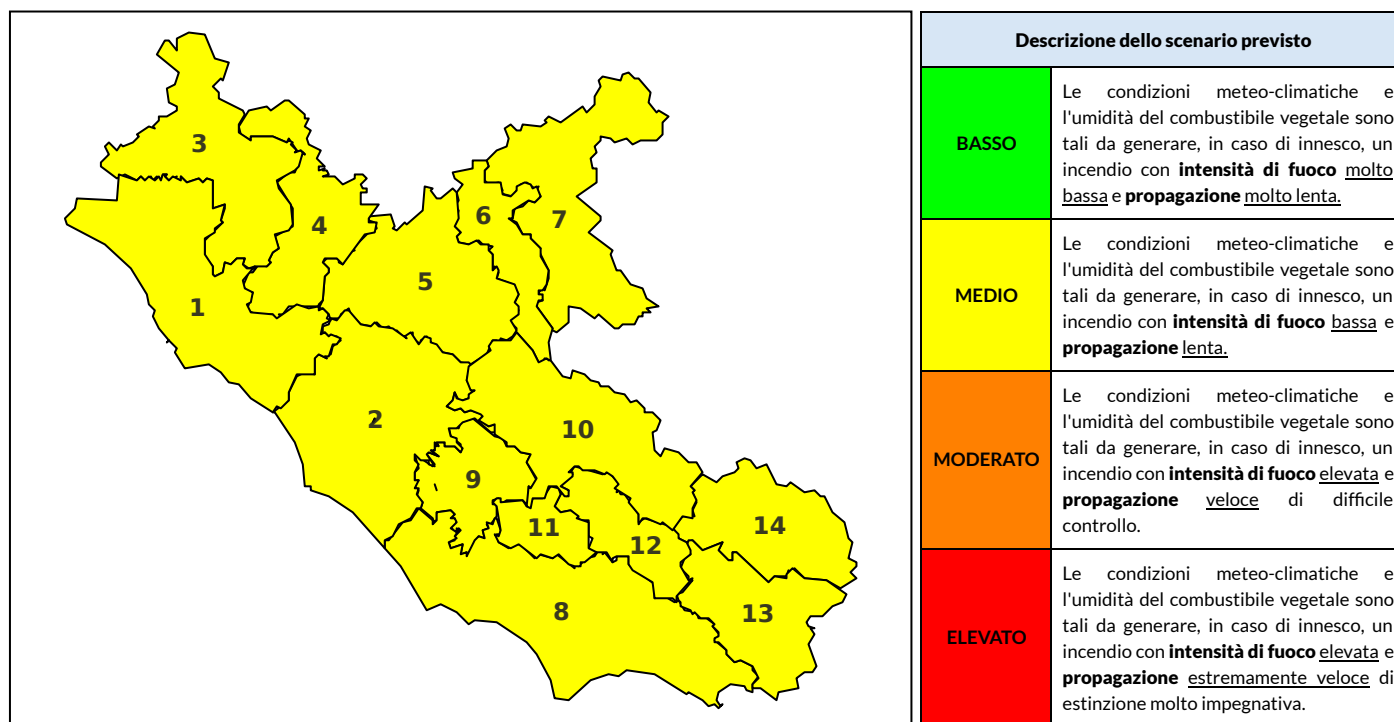

BOLLETTINO DI PERICOLOSITA' DA INCENDI BOSCHIVI

Previsioni per domani 10-8-2021

Livello di pericolosità da incendio boschivo per Zona di Allerta AIB

Bollettino emesso nel periodo della campagna AIB Lazio sulla base del modello previsionale RISICOLazio, sviluppato in collaborazione con Fondazione CIMA, che fornisce un supporto per la valutazione della Pericolosità da incendio boschivo aggregata sulle Zone di Allerta AIB, approvate come parte integrante del Piano AIB Lazio 2020-2022 con DGR n° 270 del 15/05/2020. Il dettaglio della distribuzione dei Comuni nelle Zone AIB è consultabile al link <https://tinyurl.com/ZoneAIB>. Le Norme Comportamentali per la popolazione sono consultabili al link <https://tinyurl.com/NormeComportamentali>.

Zona AIB	1	2	3	4	5	6	7	8	9	10	11	12	13	14
Livello Pericolosità	MEDIO	MEDIO	MEDIO	MEDIO	MEDIO	MEDIO	MEDIO	MEDIO	MEDIO	MEDIO	MEDIO	MEDIO	MEDIO	MEDIO