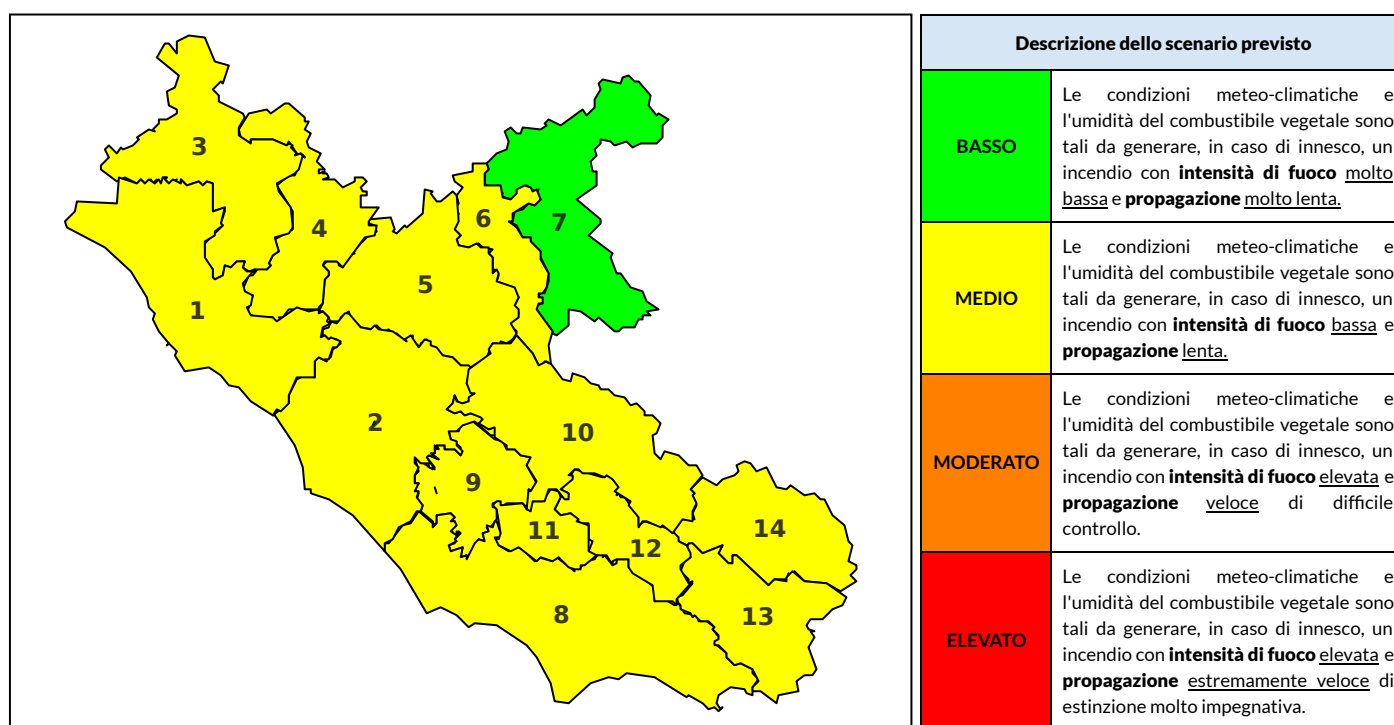

BOLLETTINO DI PERICOLOSITA' DA INCENDI BOSCHIVI

Previsioni per oggi 9-8-2021

Livello di pericolosità da incendio boschivo per Zona di Allerta AIB

Bollettino emesso nel periodo della campagna AIB Lazio sulla base del modello previsionale RISICOLazio, sviluppato in collaborazione con Fondazione CIMA, che fornisce un supporto per la valutazione della Pericolosità da incendio boschivo aggregata sulle Zone di Allerta AIB, approvate come parte integrante del Piano AIB Lazio 2020-2022 con DGR n° 270 del 15/05/2020. Il dettaglio della distribuzione dei Comuni nelle Zone AIB è consultabile al link <https://tinyurl.com/ZoneAIB>. Le Norme Comportamentali per la popolazione sono consultabili al link <https://tinyurl.com/NormeComportamentali>.

Zona AIB	1	2	3	4	5	6	7	8	9	10	11	12	13	14
Livello Pericolosità	MEDIO	MEDIO	MEDIO	MEDIO	MEDIO	MEDIO	BASSO	MEDIO	MEDIO	MEDIO	MEDIO	MEDIO	MEDIO	MEDIO

NOTE

BOLLETTINO DI PERICOLOSITA' DA INCENDI BOSCHIVI

Previsioni per domani 10-8-2021

Livello di pericolosità da incendio boschivo per Zona di Allerta AIB

Bollettino emesso nel periodo della campagna AIB Lazio sulla base del modello previsionale RISICOLazio, sviluppato in collaborazione con Fondazione CIMA, che fornisce un supporto per la valutazione della Pericolosità da incendio boschivo aggregata sulle Zone di Allerta AIB, approvate come parte integrante del Piano AIB Lazio 2020-2022 con DGR n° 270 del 15/05/2020. Il dettaglio della distribuzione dei Comuni nelle Zone AIB è consultabile al link <https://tinyurl.com/ZoneAIB>. Le Norme Comportamentali per la popolazione sono consultabili al link <https://tinyurl.com/NormeComportamentali>.

Zona AIB	1	2	3	4	5	6	7	8	9	10	11	12	13	14
Livello Pericolosità	MEDIO	MEDIO	MEDIO	MEDIO	MEDIO	MEDIO	BASSO	MEDIO	MEDIO	MEDIO	MEDIO	MEDIO	MEDIO	MEDIO